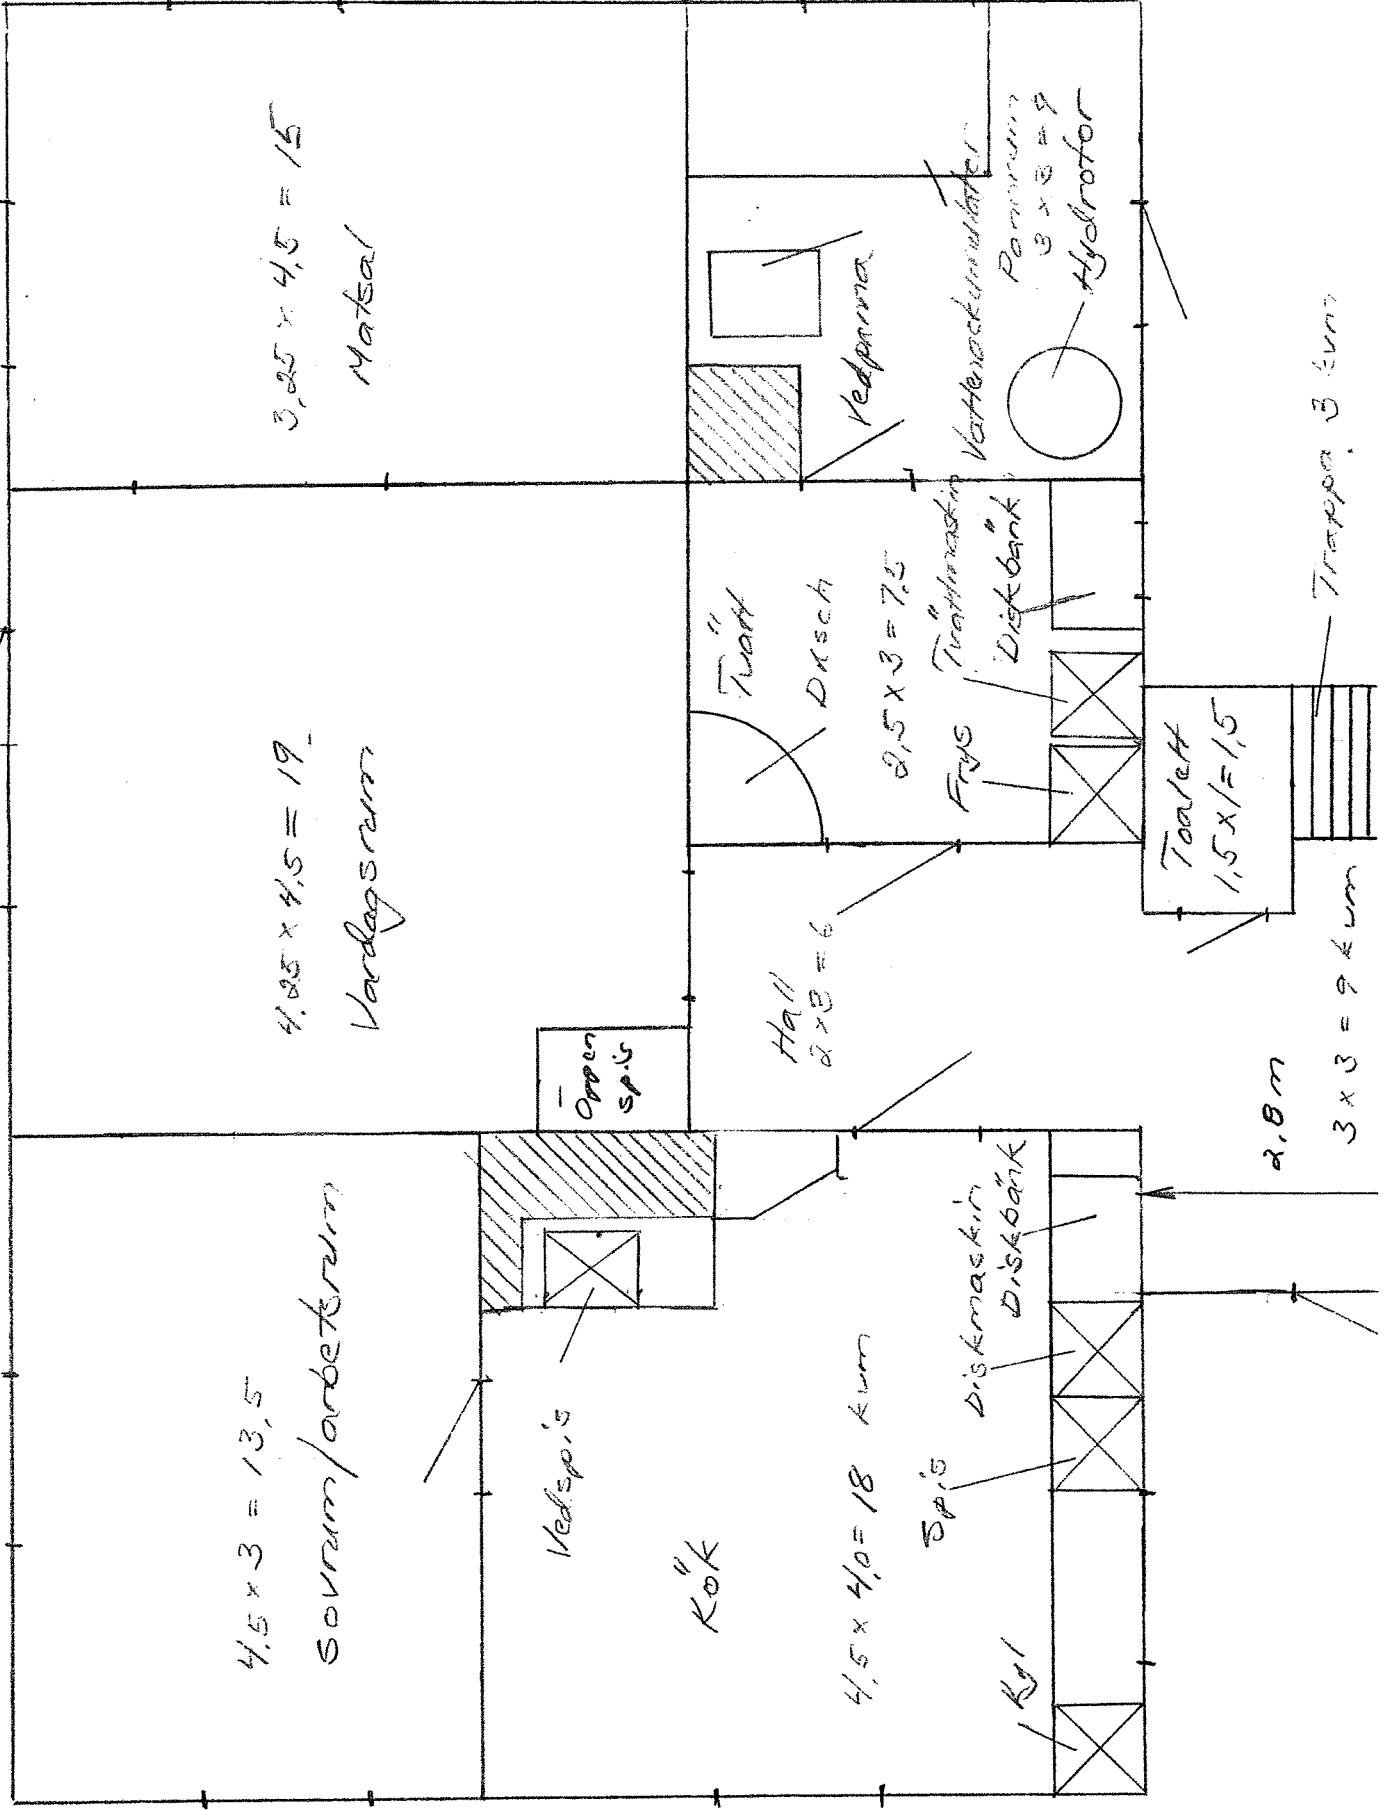

Kars Dahlsberg
2022-08-14

8:110 m² 4:5
Bottenvarning 101 kum

Skala 1:50

Lars Dahlberg
2022-08-14

Biluta 4:5
Övervinning ~ 87 kum

(Bogta ~ 63 kum, biarea ~ 24 kum)

Skala 1:50

AV DEN SVEDISEN GRÄNSKAD OCH
 BEHÅLLNINGEN DJURSKYDDSPUNKT.
 GÄLLER TILLSAMMANS MED BESLUT
 1988:100