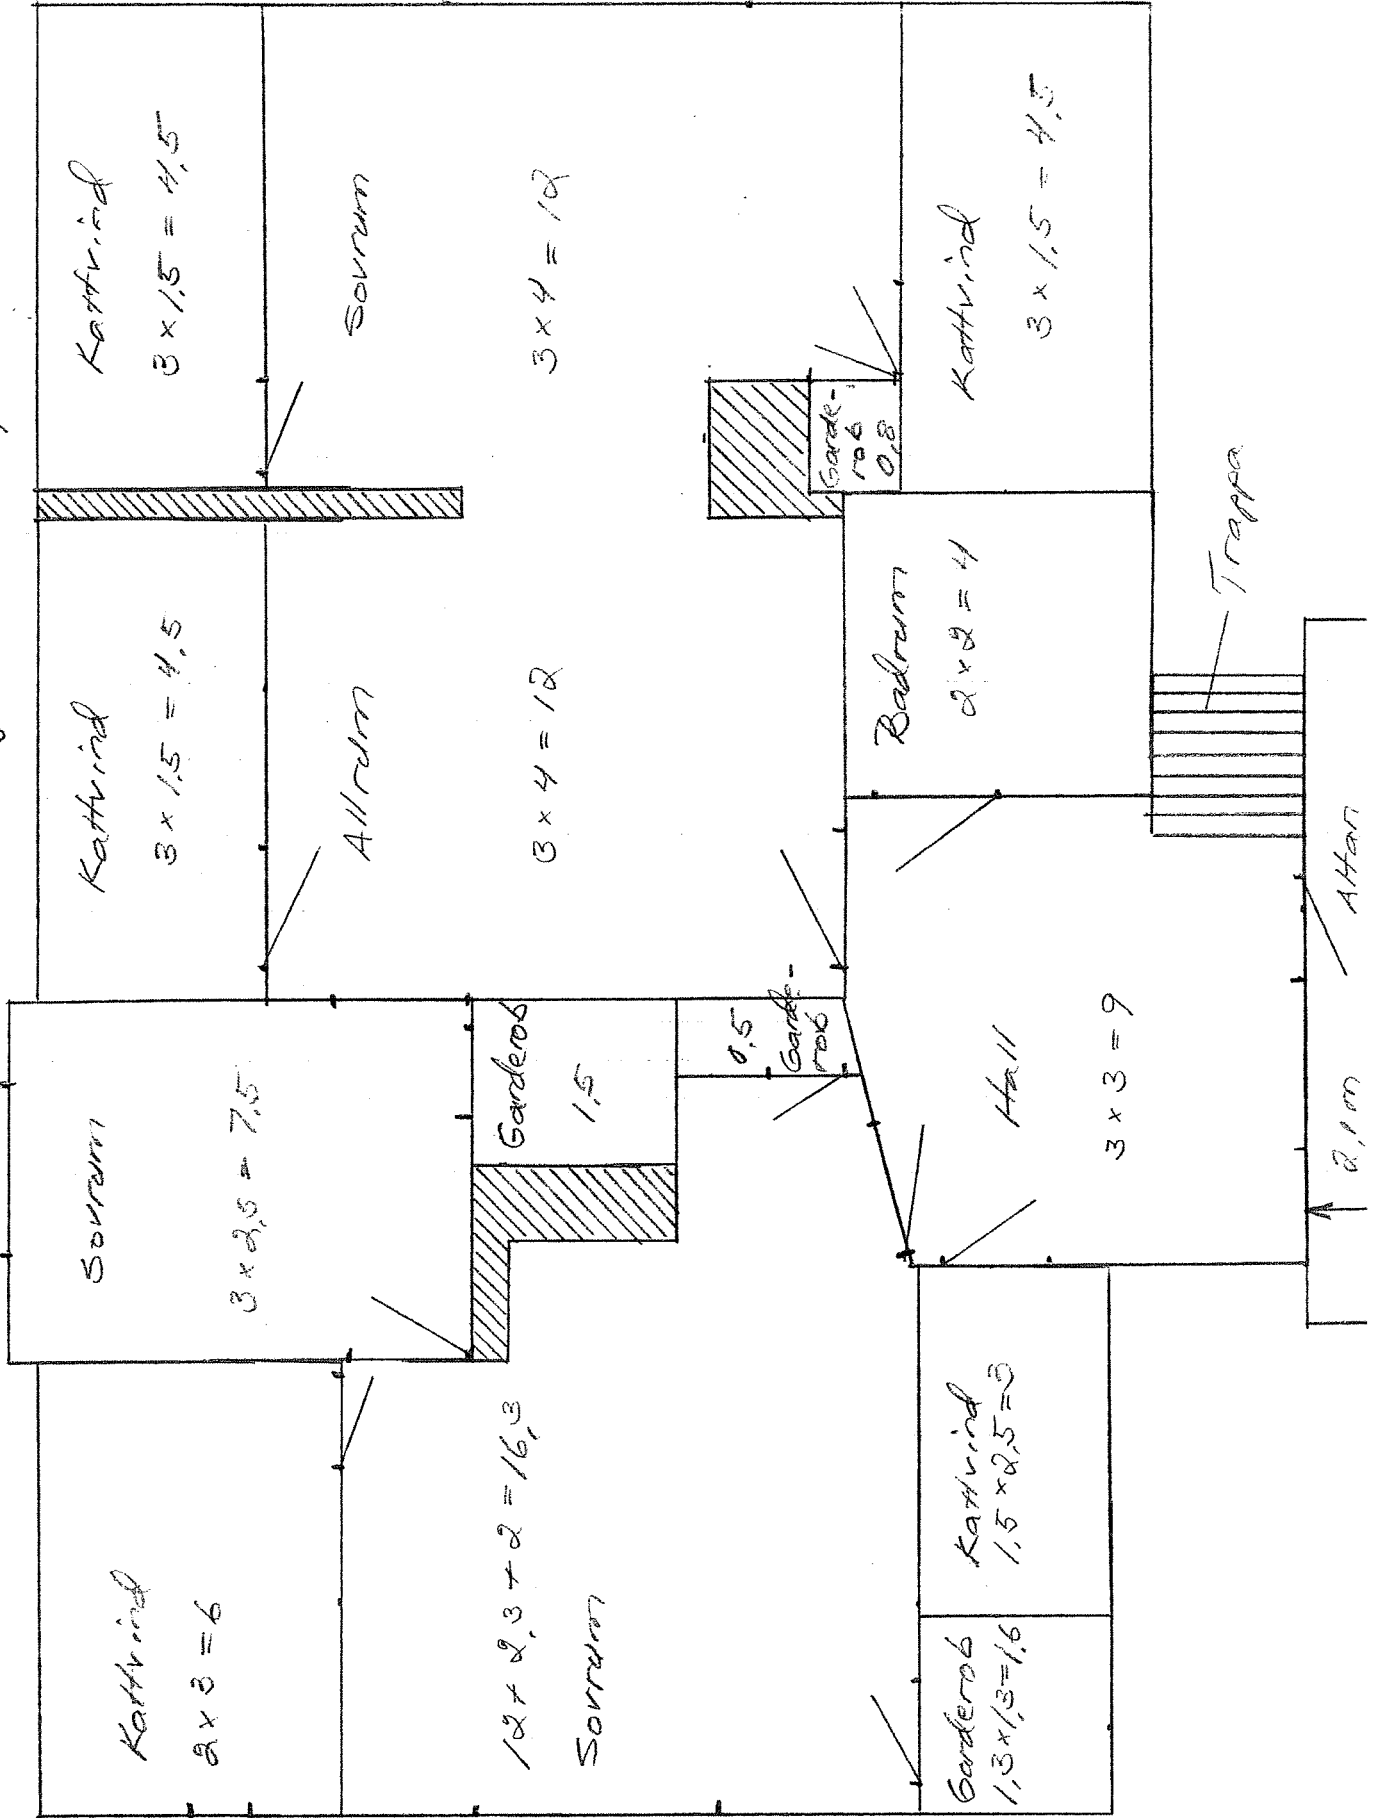

Kars Dahlsberg
2022-08-14

8:110 m² 4:5
Bottenvarning 101 kum

Skala 1:50

Lars Dahlberg
2022-08-14

Biluta 4:5
Övervinning ~ 87 kum

(Bogta ~ 63 kum, biarea ~ 24 kum)

Skala 1:50

AV DEN SVEDISEN GRÄNSKAD OCH
 BEHÅLLNINGEN DJURSKYDDSPUNKT.
 GÄLLER TILLSAMMANS MED BESLUT
 1988:100