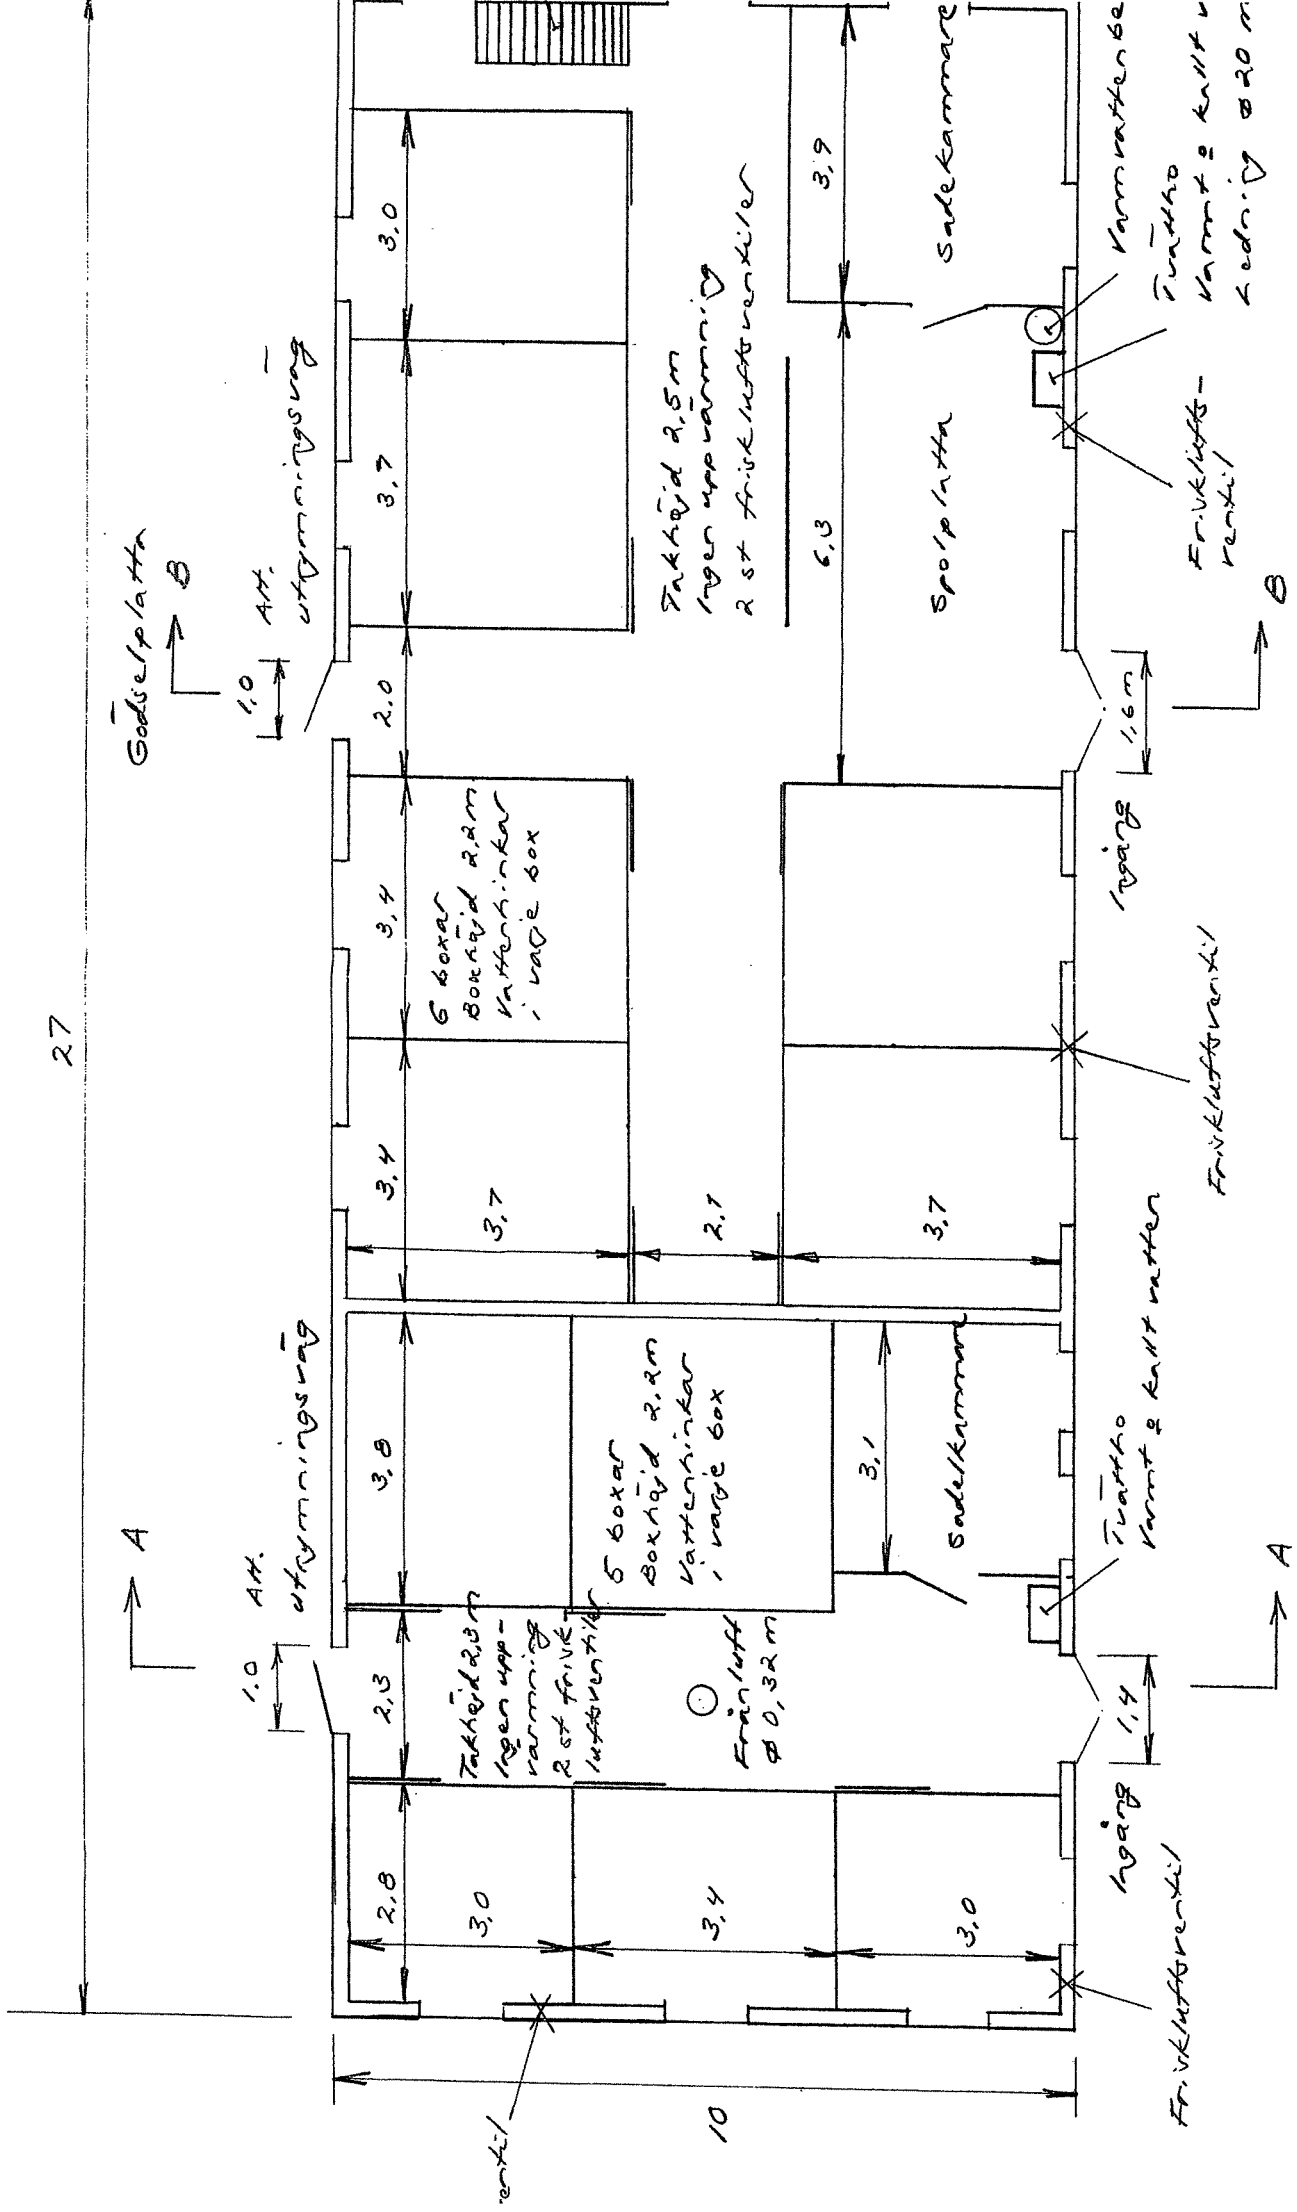

Kars Dahlsberg
2022-08-14

8:110 m² 4:5
Bottenvarning 101 kum

Skala 1:50

Lars Dahlberg
2022-08-14

Biluta 4:5
Övervinning ~ 87 kum

(Bogta ~ 63 kum, biarea ~ 24 kum)

Skala 1:50

AV DEN SVEDISEN GRÄNSKAD OCH
 BEHÅLLNINGEN DJURSKYDDSPUNKT.
 GÄLLER TILLSAMMANS MED BESLUT
 1988:100