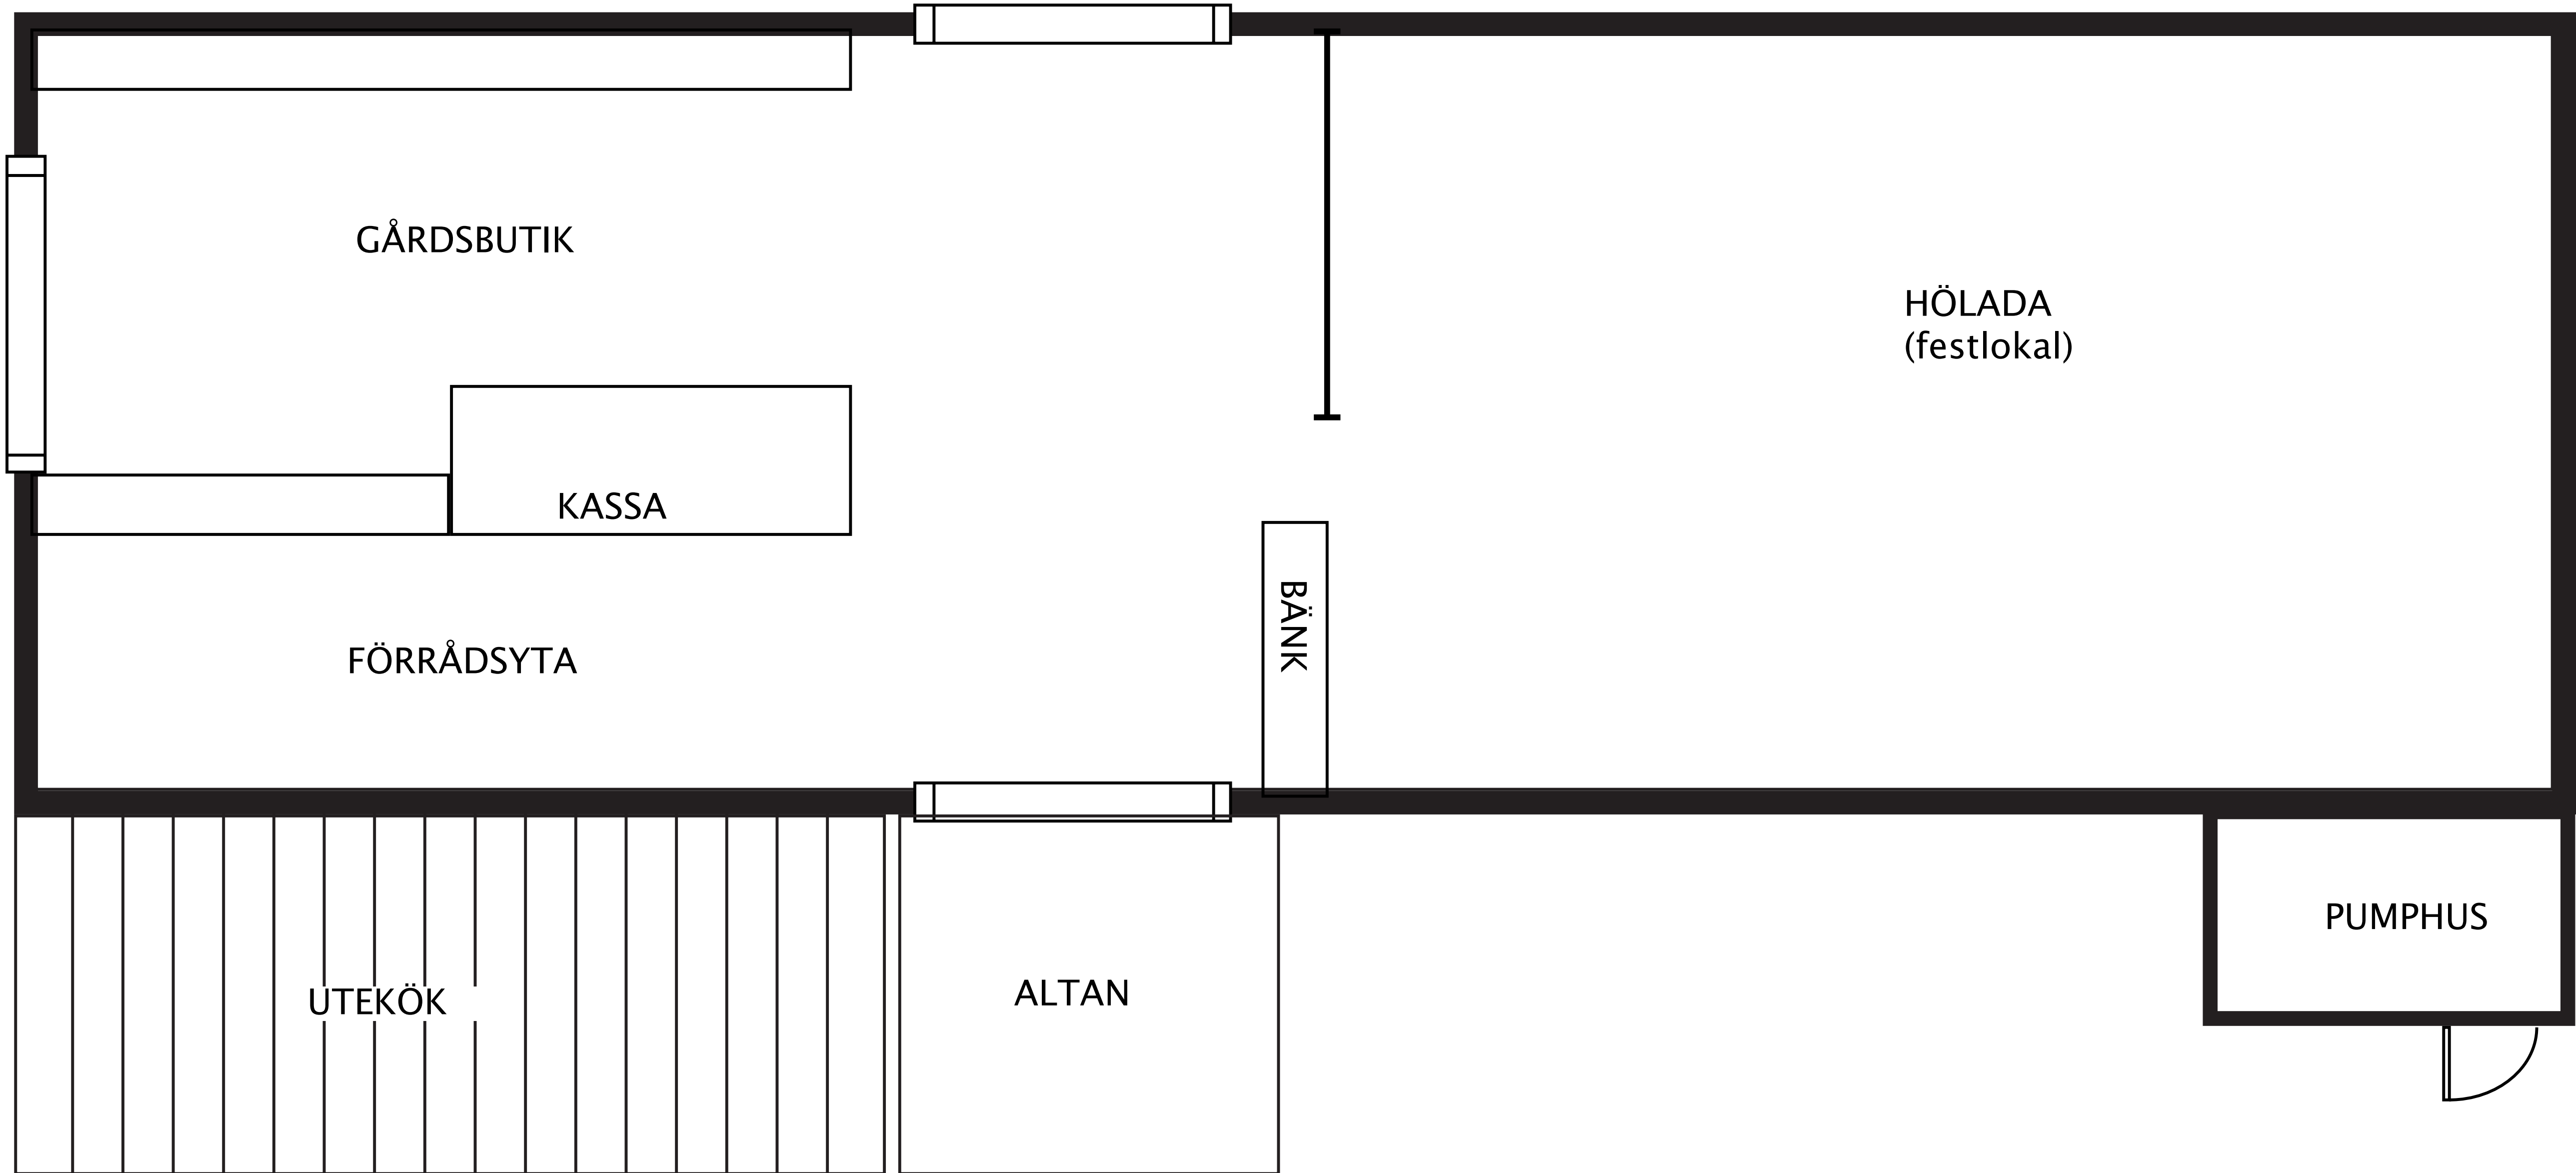

BOSTAD
PLAN 1

BOSTAD
PLAN 2

GÅRDHUS
med litet sovloft

ATTEFALLSTUGA

Med reservation för avvikelser.
Skala och mått kan avvika från verkligheten.

LIDRET
evenemangslokal

STALL

GÄSTSTUGA &
FÖRRÅD