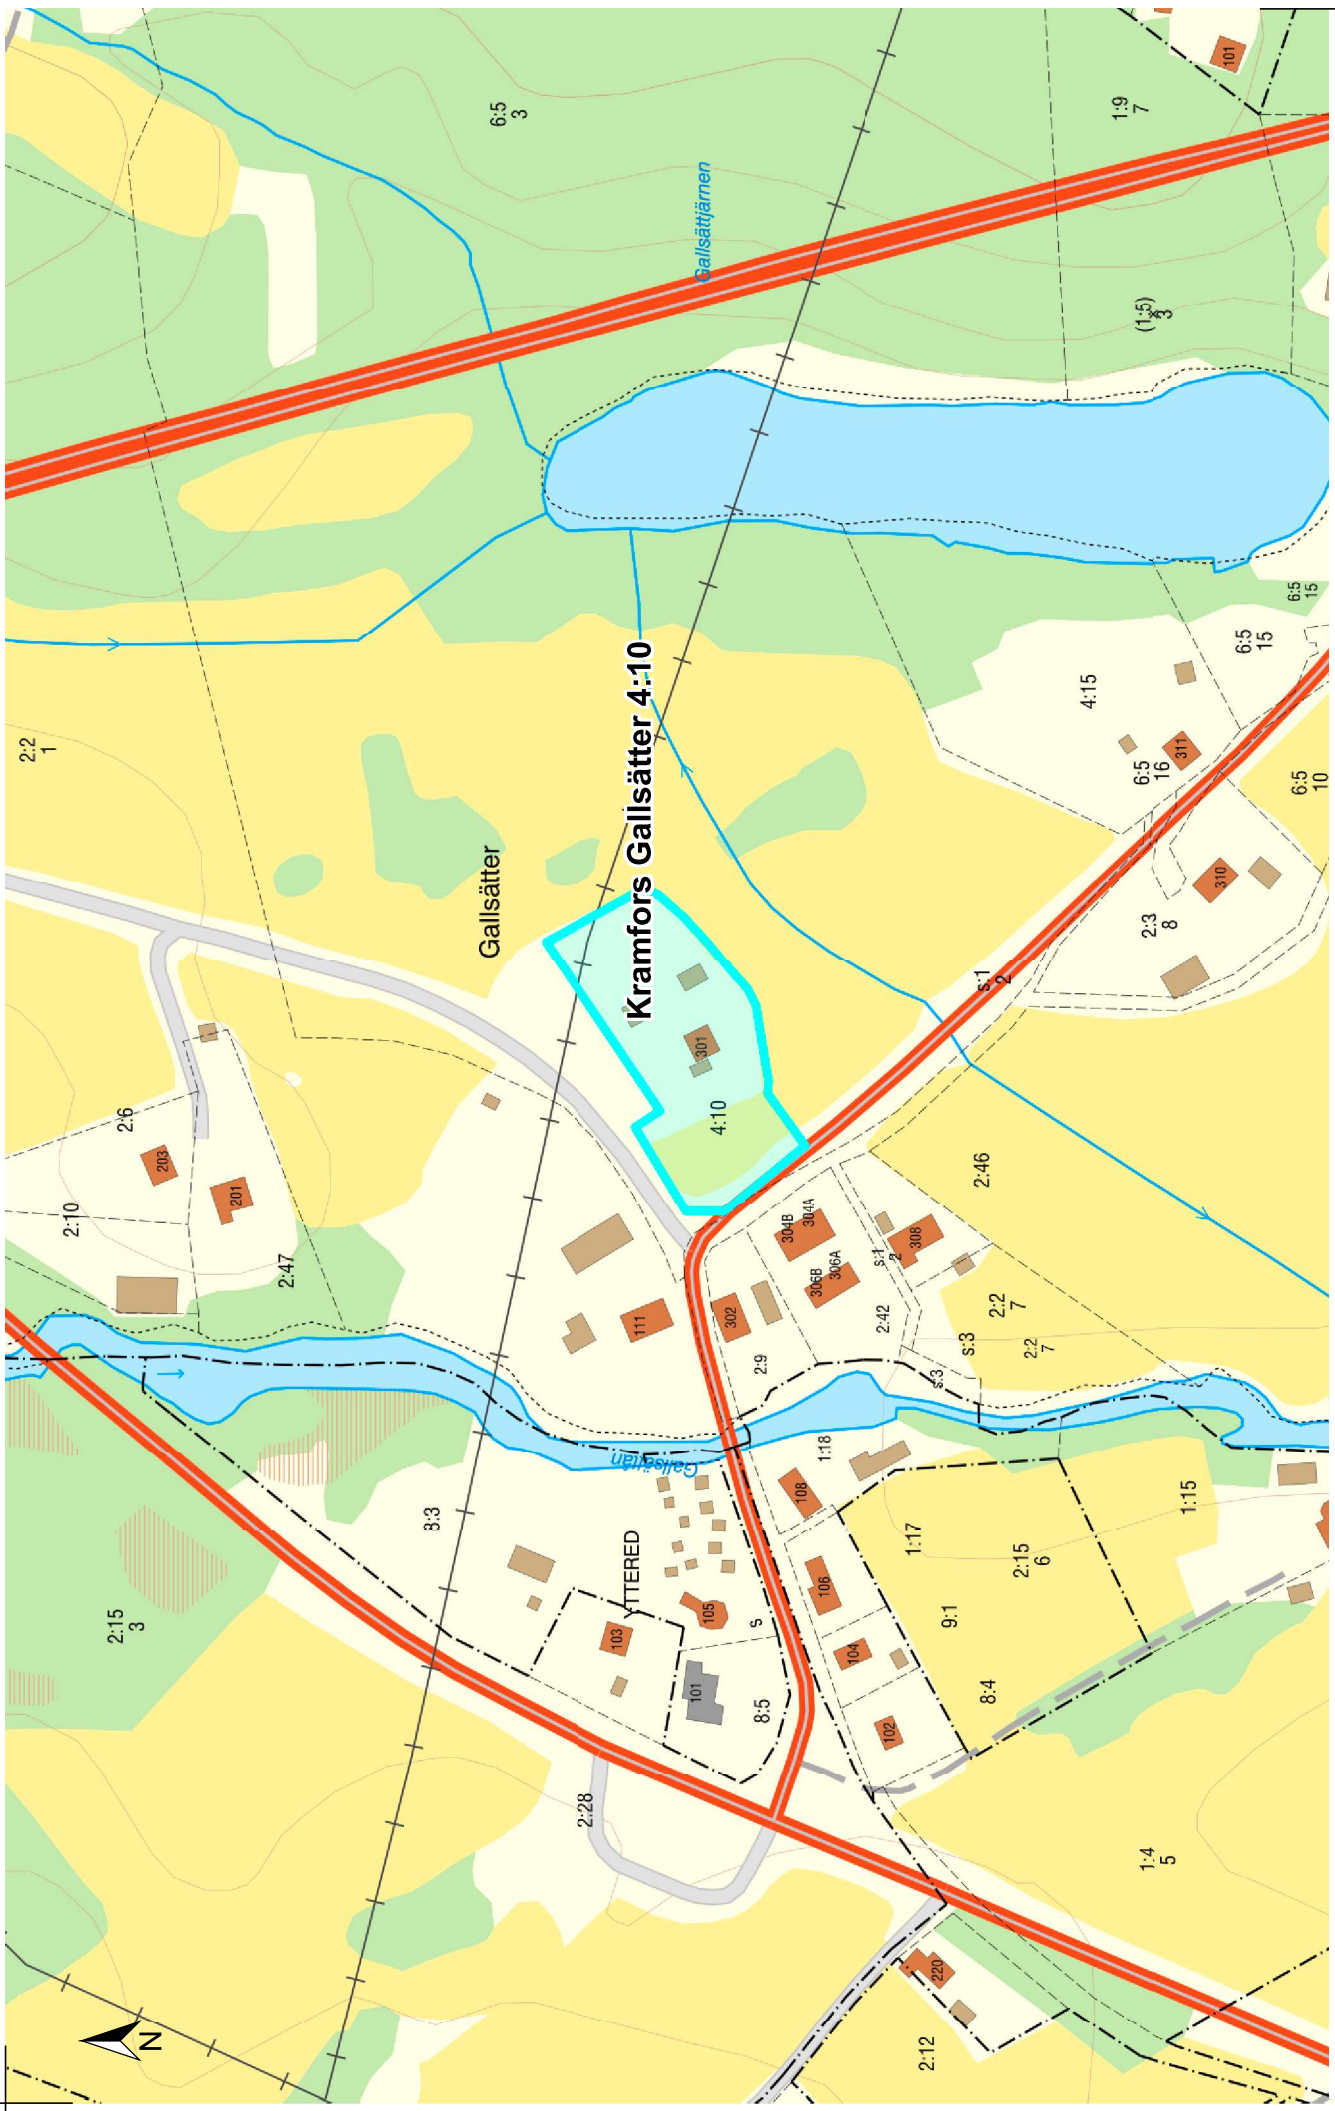

Tänk på att gränserna i kartan inte alltid stämmer överens med verkligheten och de är inte juridiskt gällande. © Lantmäteriet

N 6981833

E 656515

0 80 160 240 m

Skala 1:2 800. SWEREF 99 TM, RH 2000.

LANTMÄTERIET

N 6981338

E 657290

Kramfors Gallsätter 4:10

Gallsätter

Gallsätjärmen

Gallsätjärmen

YTTRED