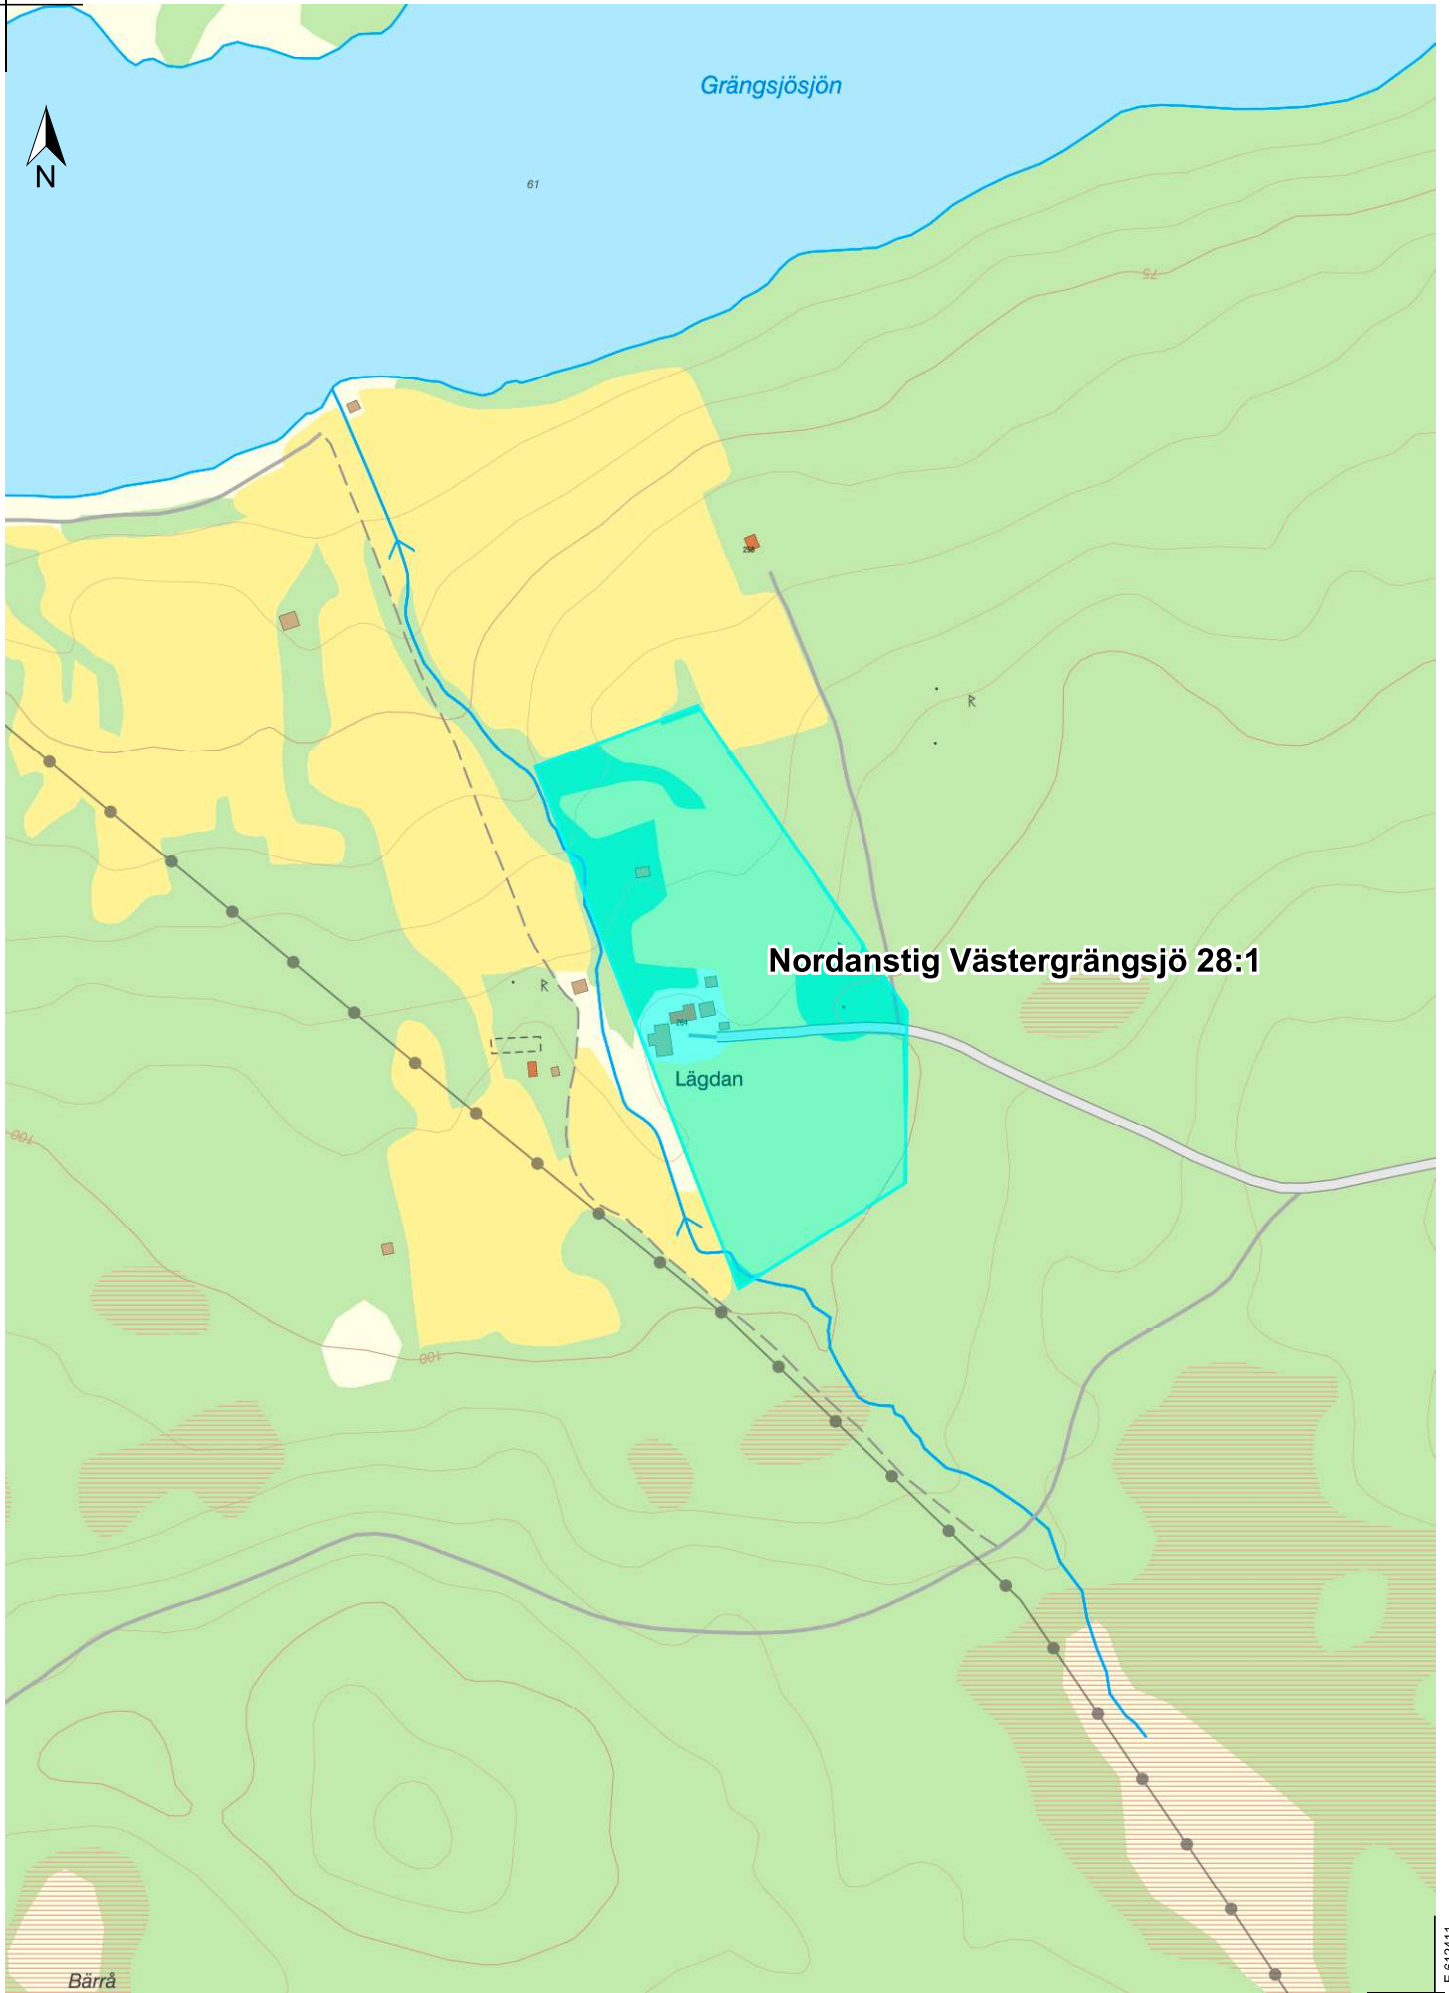

N 6880757

E 611504

Grängsjösjön

61

Nordanstig Västergrängsjö 28:1

Lägdan

Bärrå

N 6879494

0 90 180 270 m

Skala 1:4 800. SWEREF 99 TM. RH 2000.

LANTMÄTERIET

E 612411