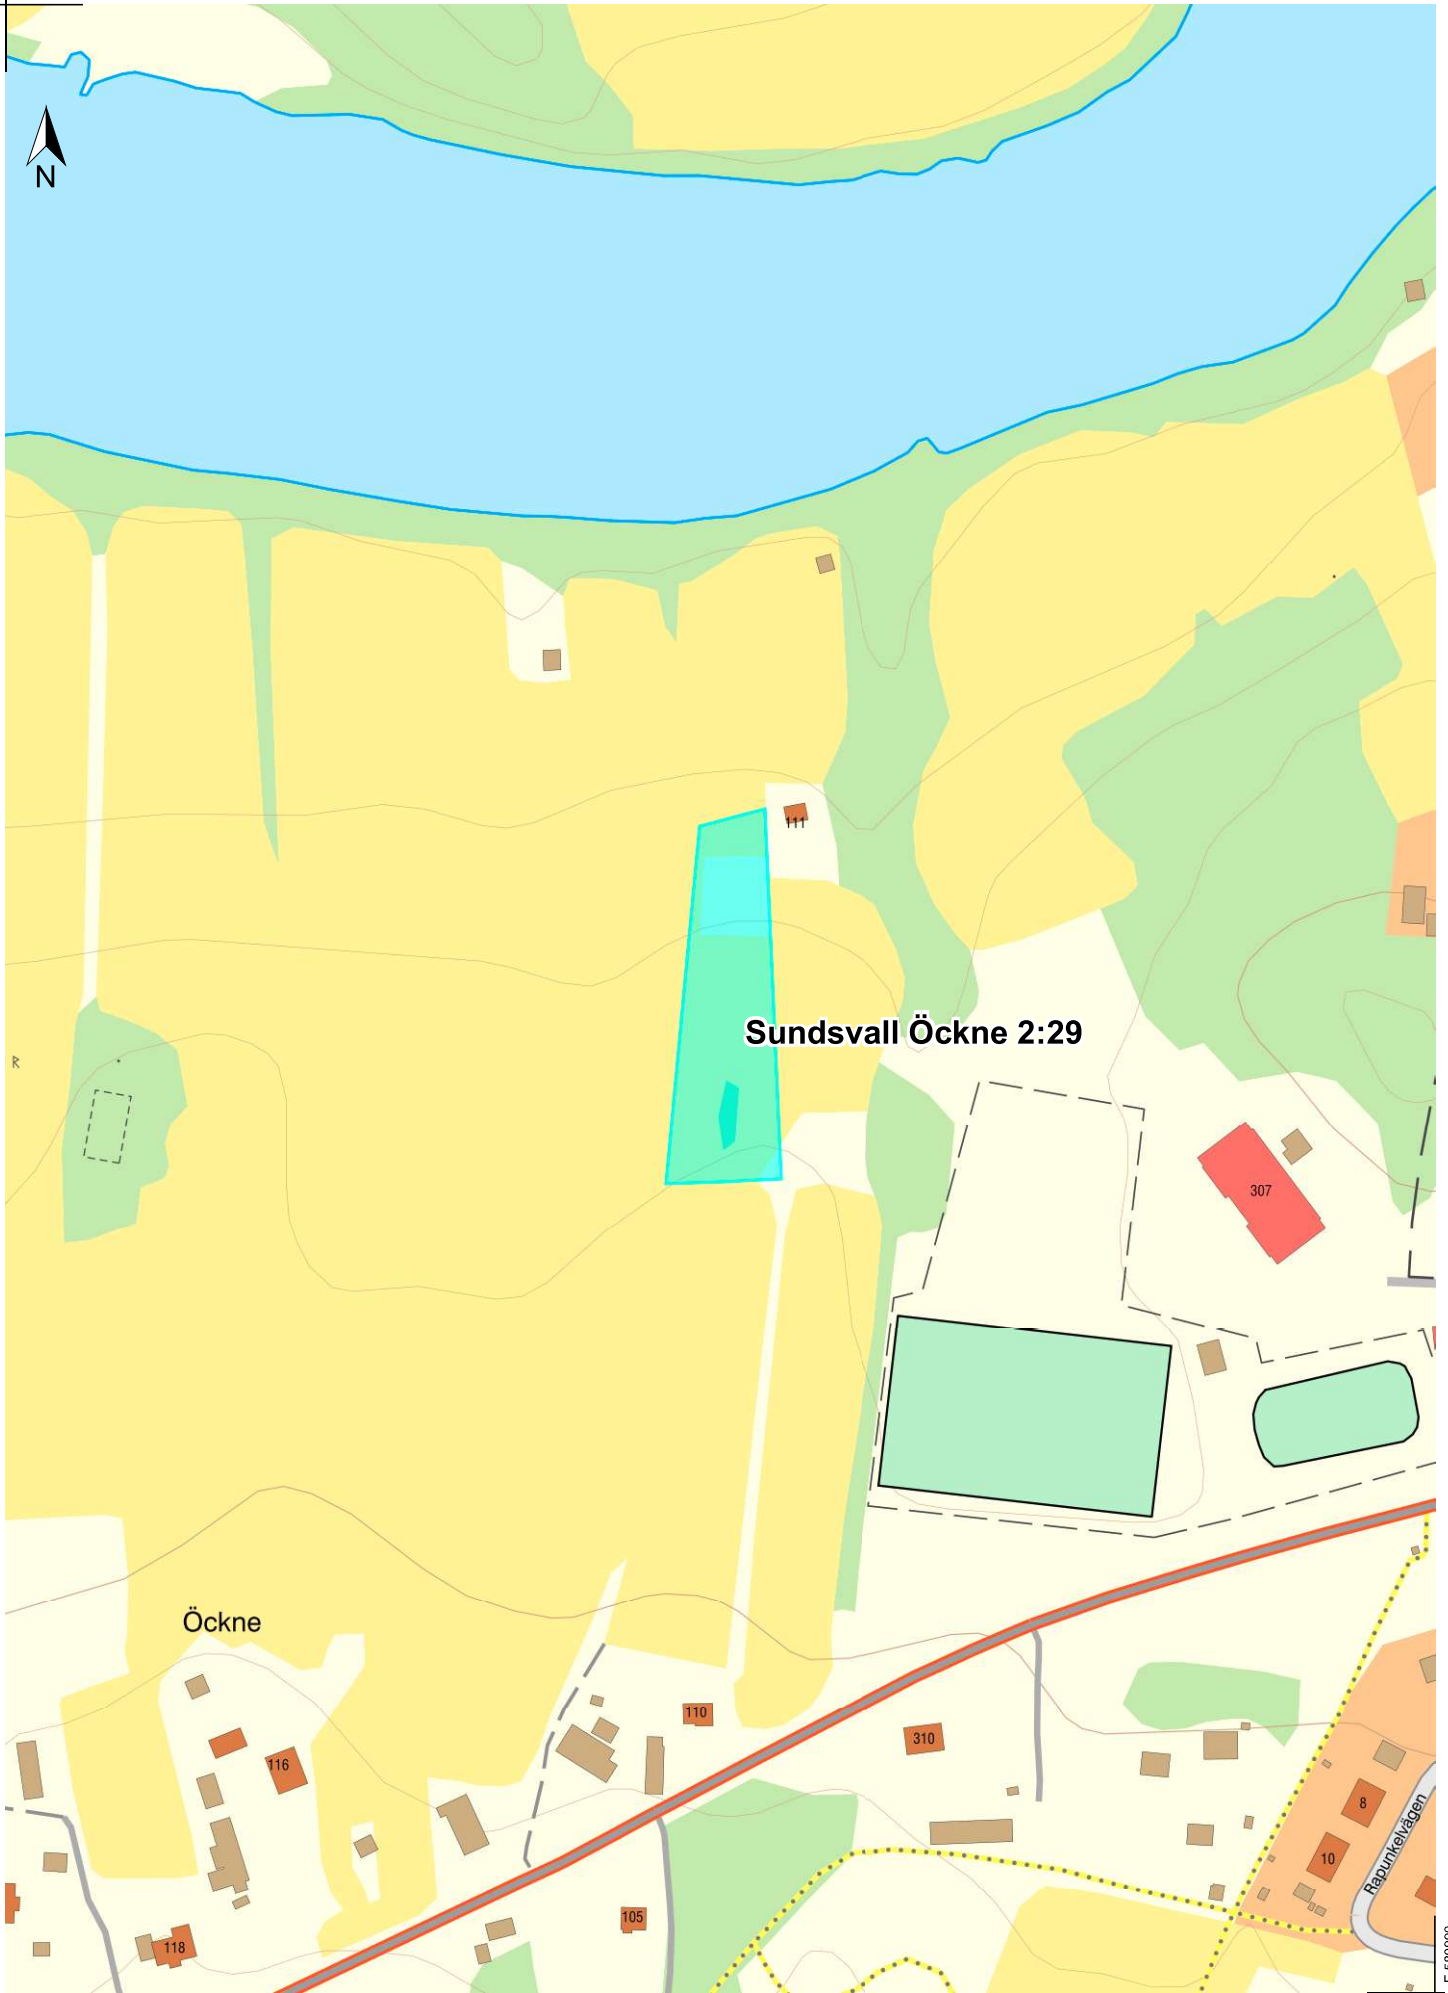

N 6921001

E 580461

Sundsvall Öckne 2:29

Öckne

307

110

116

118

105

310

8

10

Radunkelvägen

N 6920264

E 580380

0 50 100 150 m

Skala 1:2 800. SWEREF 99 TM. RH 2000.

LANTMÄTERIET