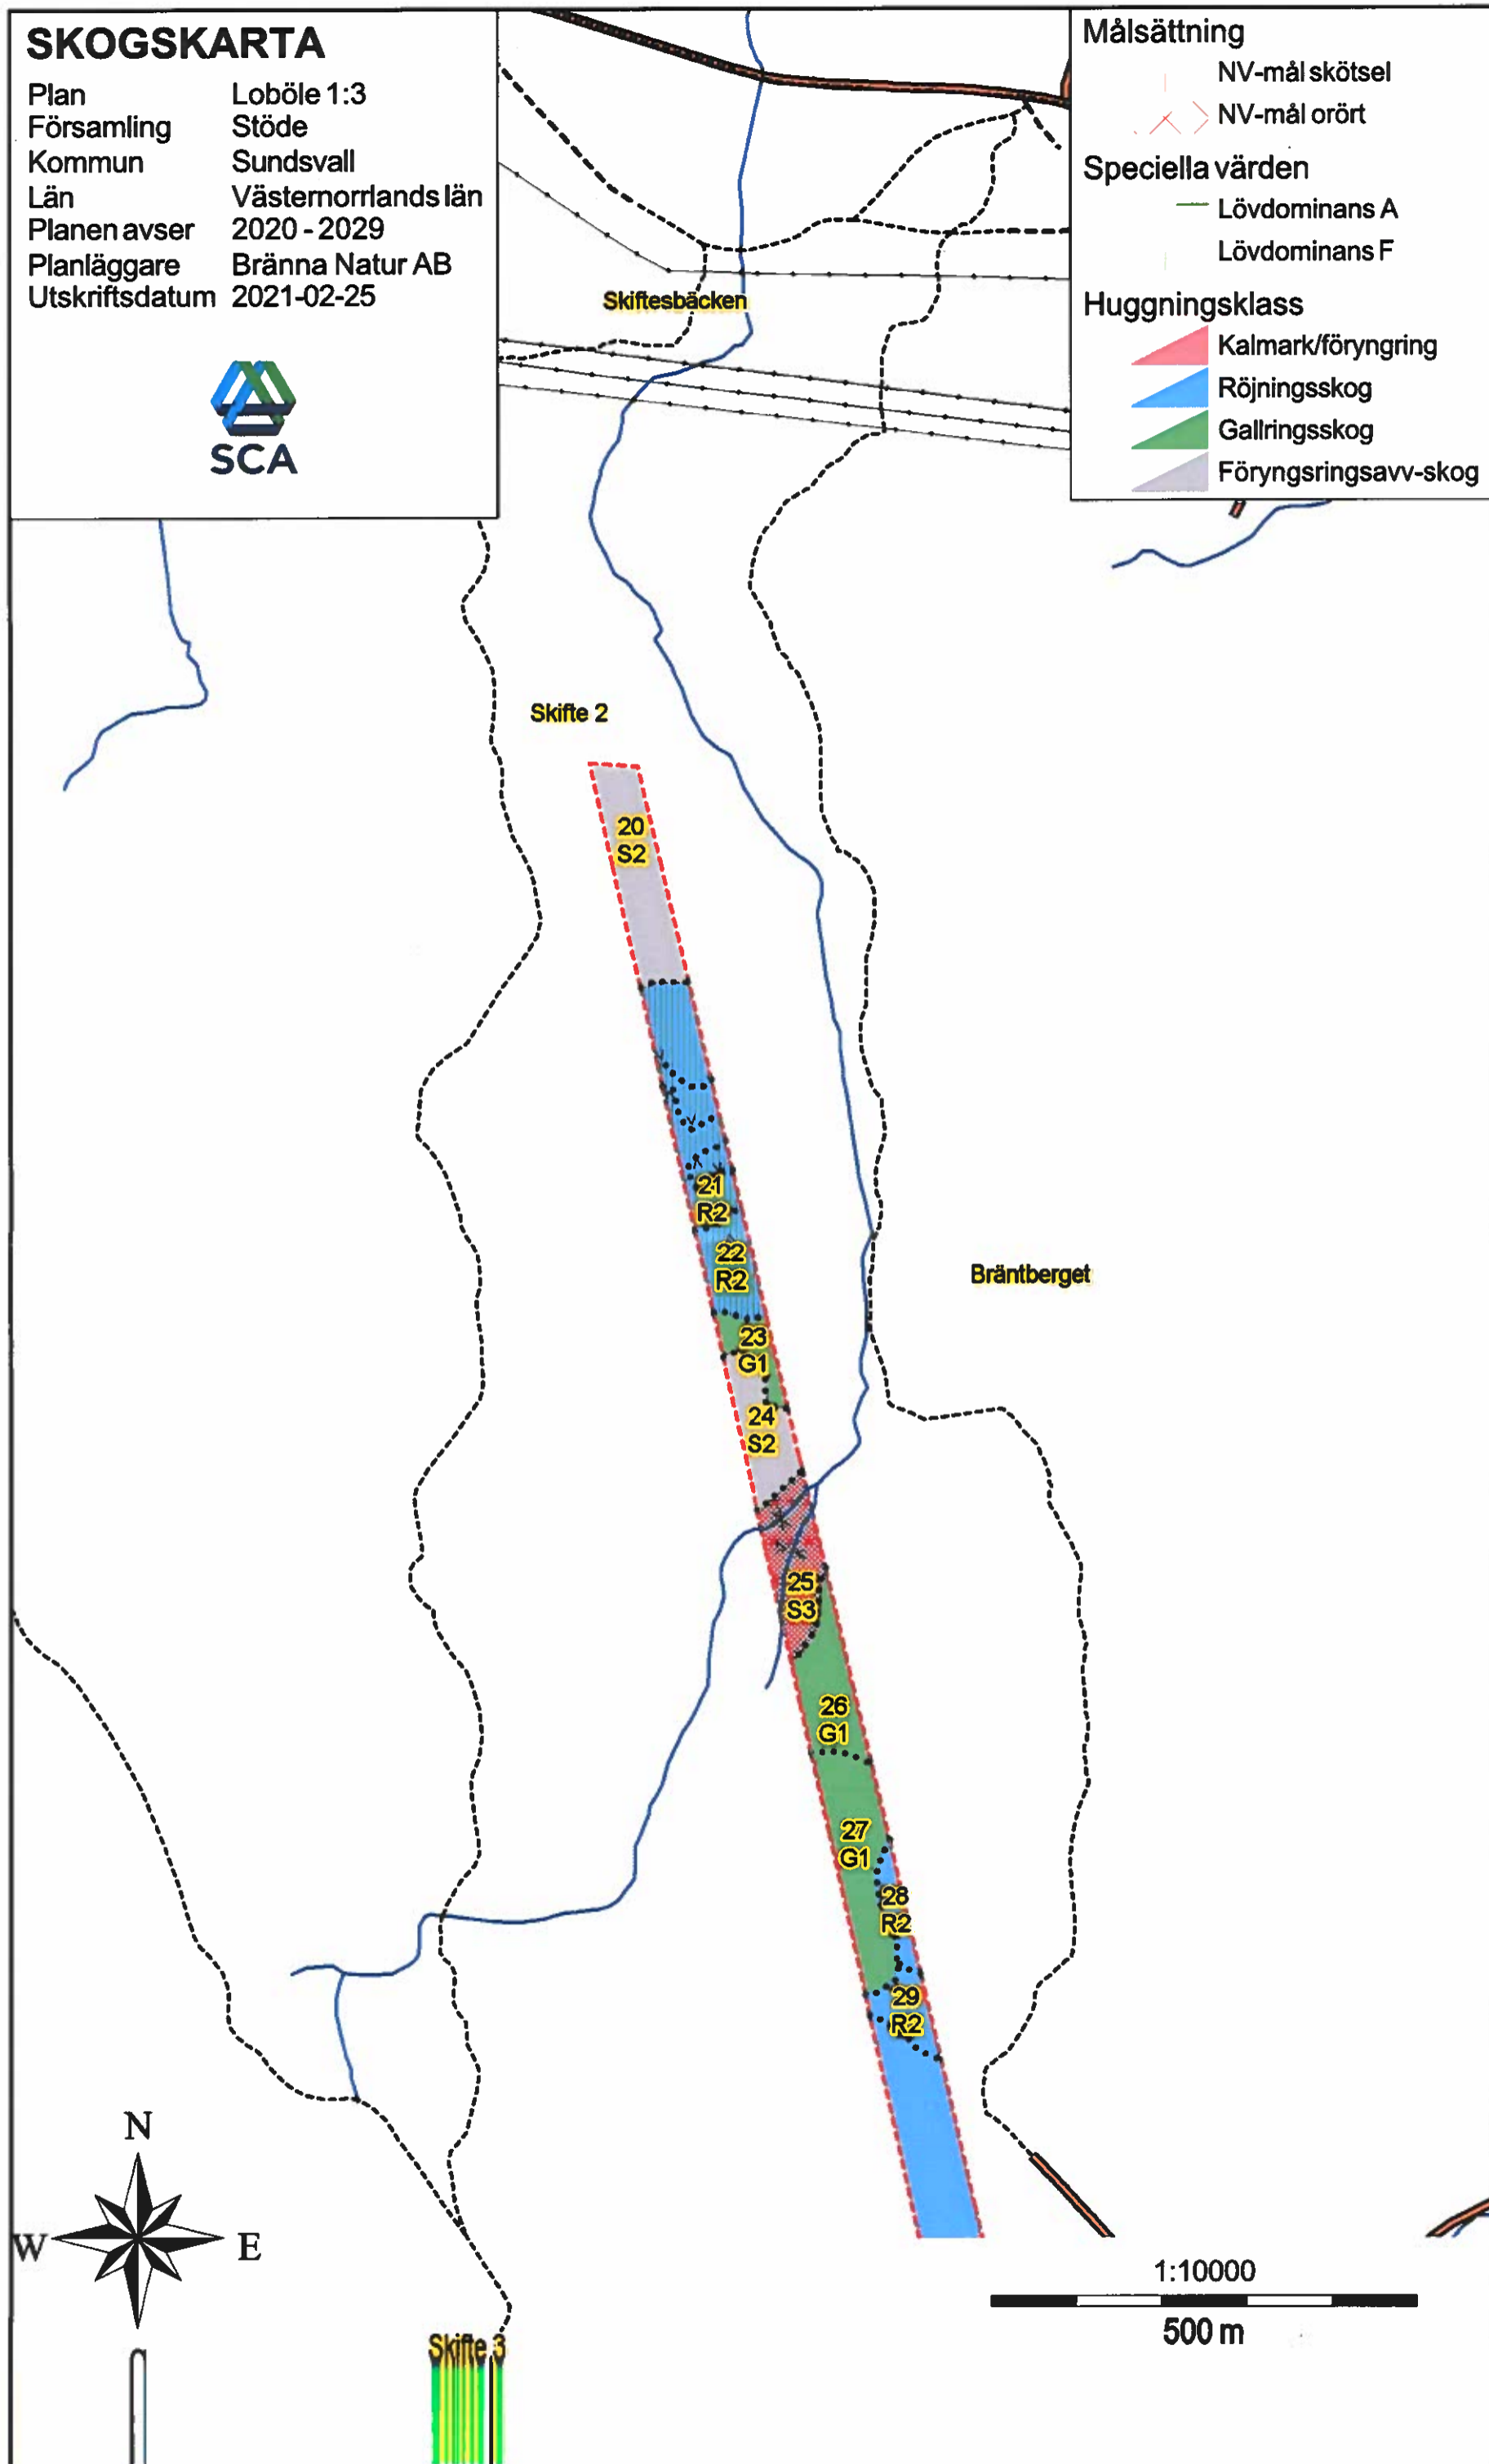

# SKOGSKARTA

Plan Loböle 1:3  
Församling Stöde  
Kommun Sundsvall  
Län Västernorrlands län  
Planen avser 2020 - 2029  
Planläggare Bränna Natur AB  
Utskriftsdatum 2021-02-25

## Målsättning

- NV-mål skötsel
- NV-mål orört

## Huggningsklass

- Kalmark/föryngring
- Röjningsskog
- Gallringskog
- Föryngringsavv-skog