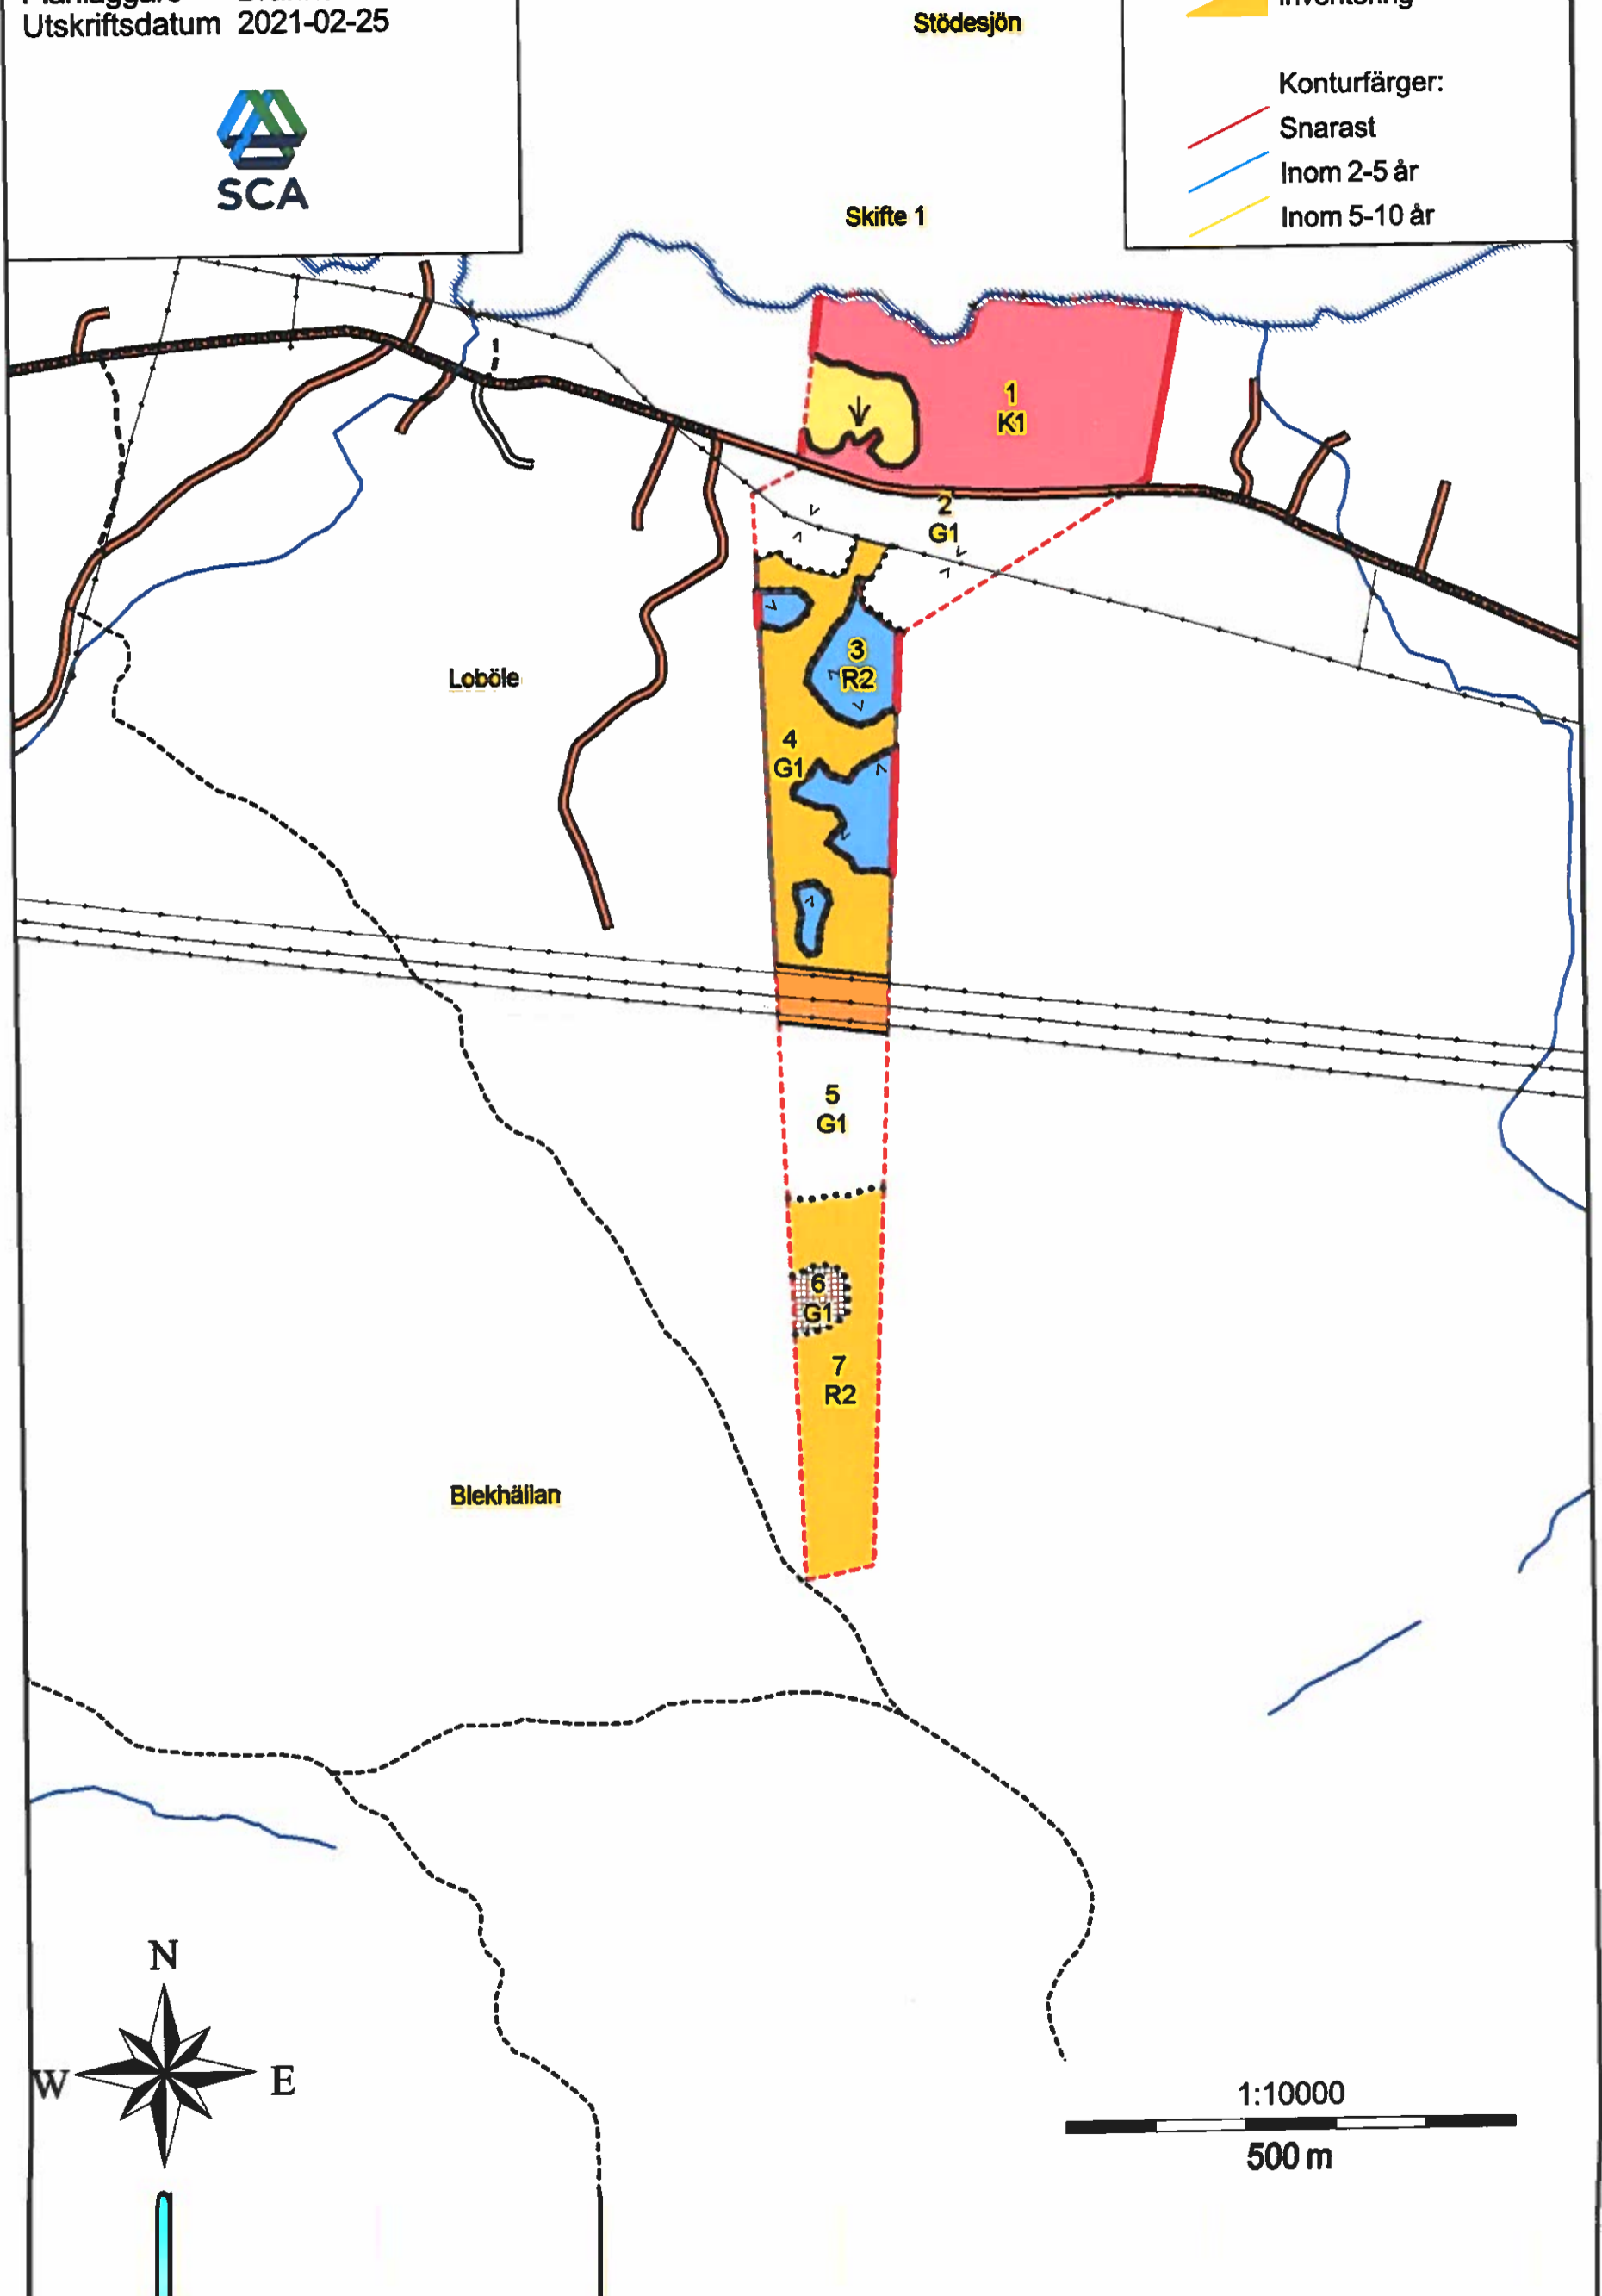

# SKOGSKARTA

Plan Loböle 1:3  
Församling Stöde  
Kommun Sundsvall  
Län Västernorrlands län  
Planen avser 2020 - 2029  
Planläggare Bränna Natur AB  
Utskriftsdatum 2021-02-25